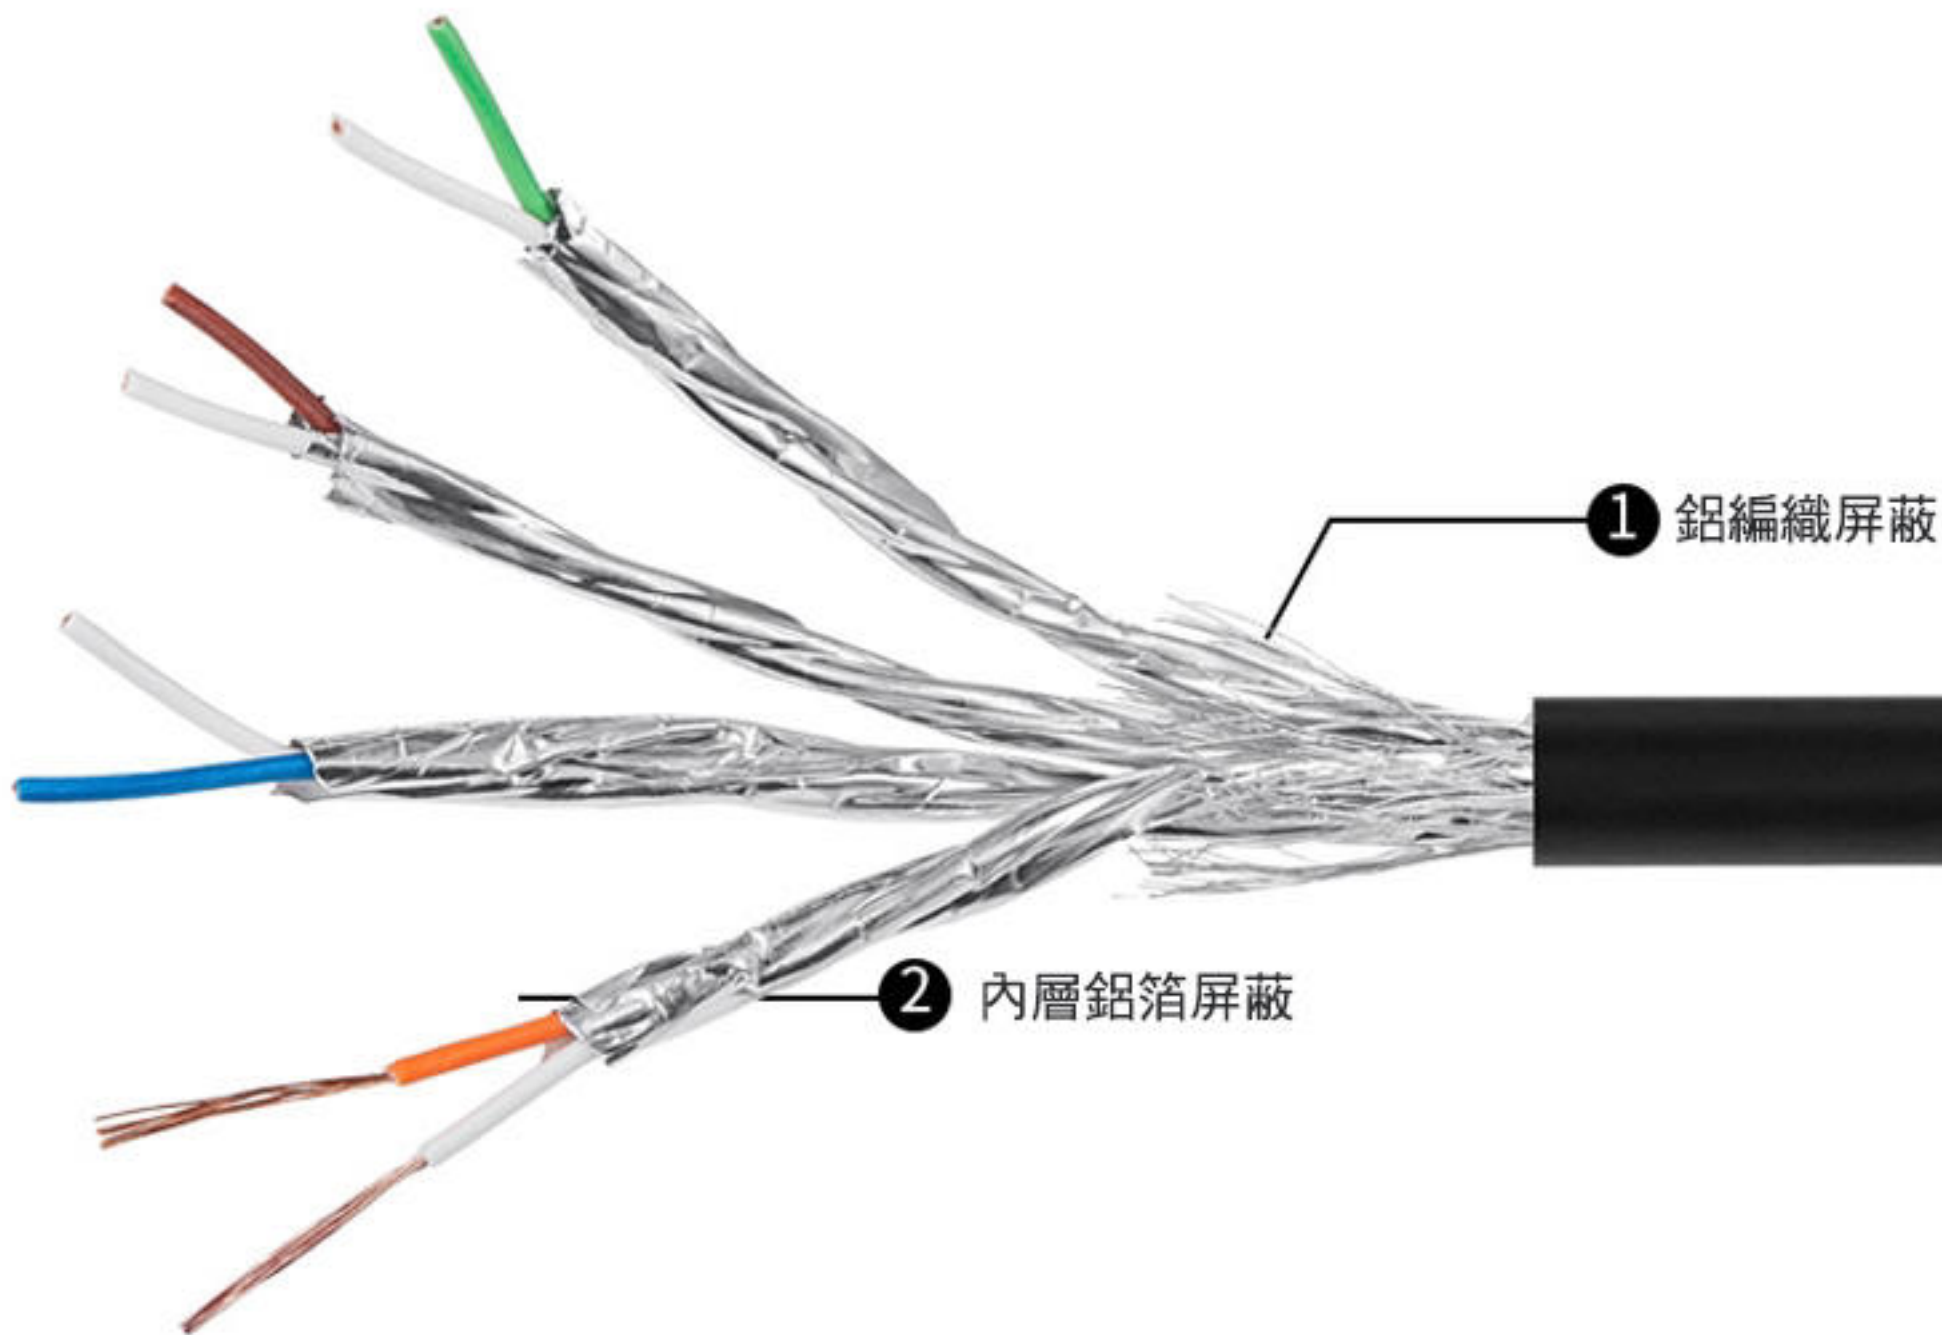

優質高韌性外被材質,韌度有效提升,不易受外力拉扯斷
外被材質符合ROHS認證標準

EXW進口水晶頭 全銅觸點

使用進口水晶頭,全包裹
高規格為高性能提供足夠保障

雙層屏蔽 阻斷干擾

4對8股，鋁絲屏蔽+鋁箔屏蔽
內部結構清晰，總計2層屏蔽，隔斷干擾

鉚壓精緻 注塑加固

除了精緻鉚壓工藝,更為接點部分進行獨立注塑,穩定可靠

人體工學設計 好拔插

大型壓版設計,符合人體工學好拔插