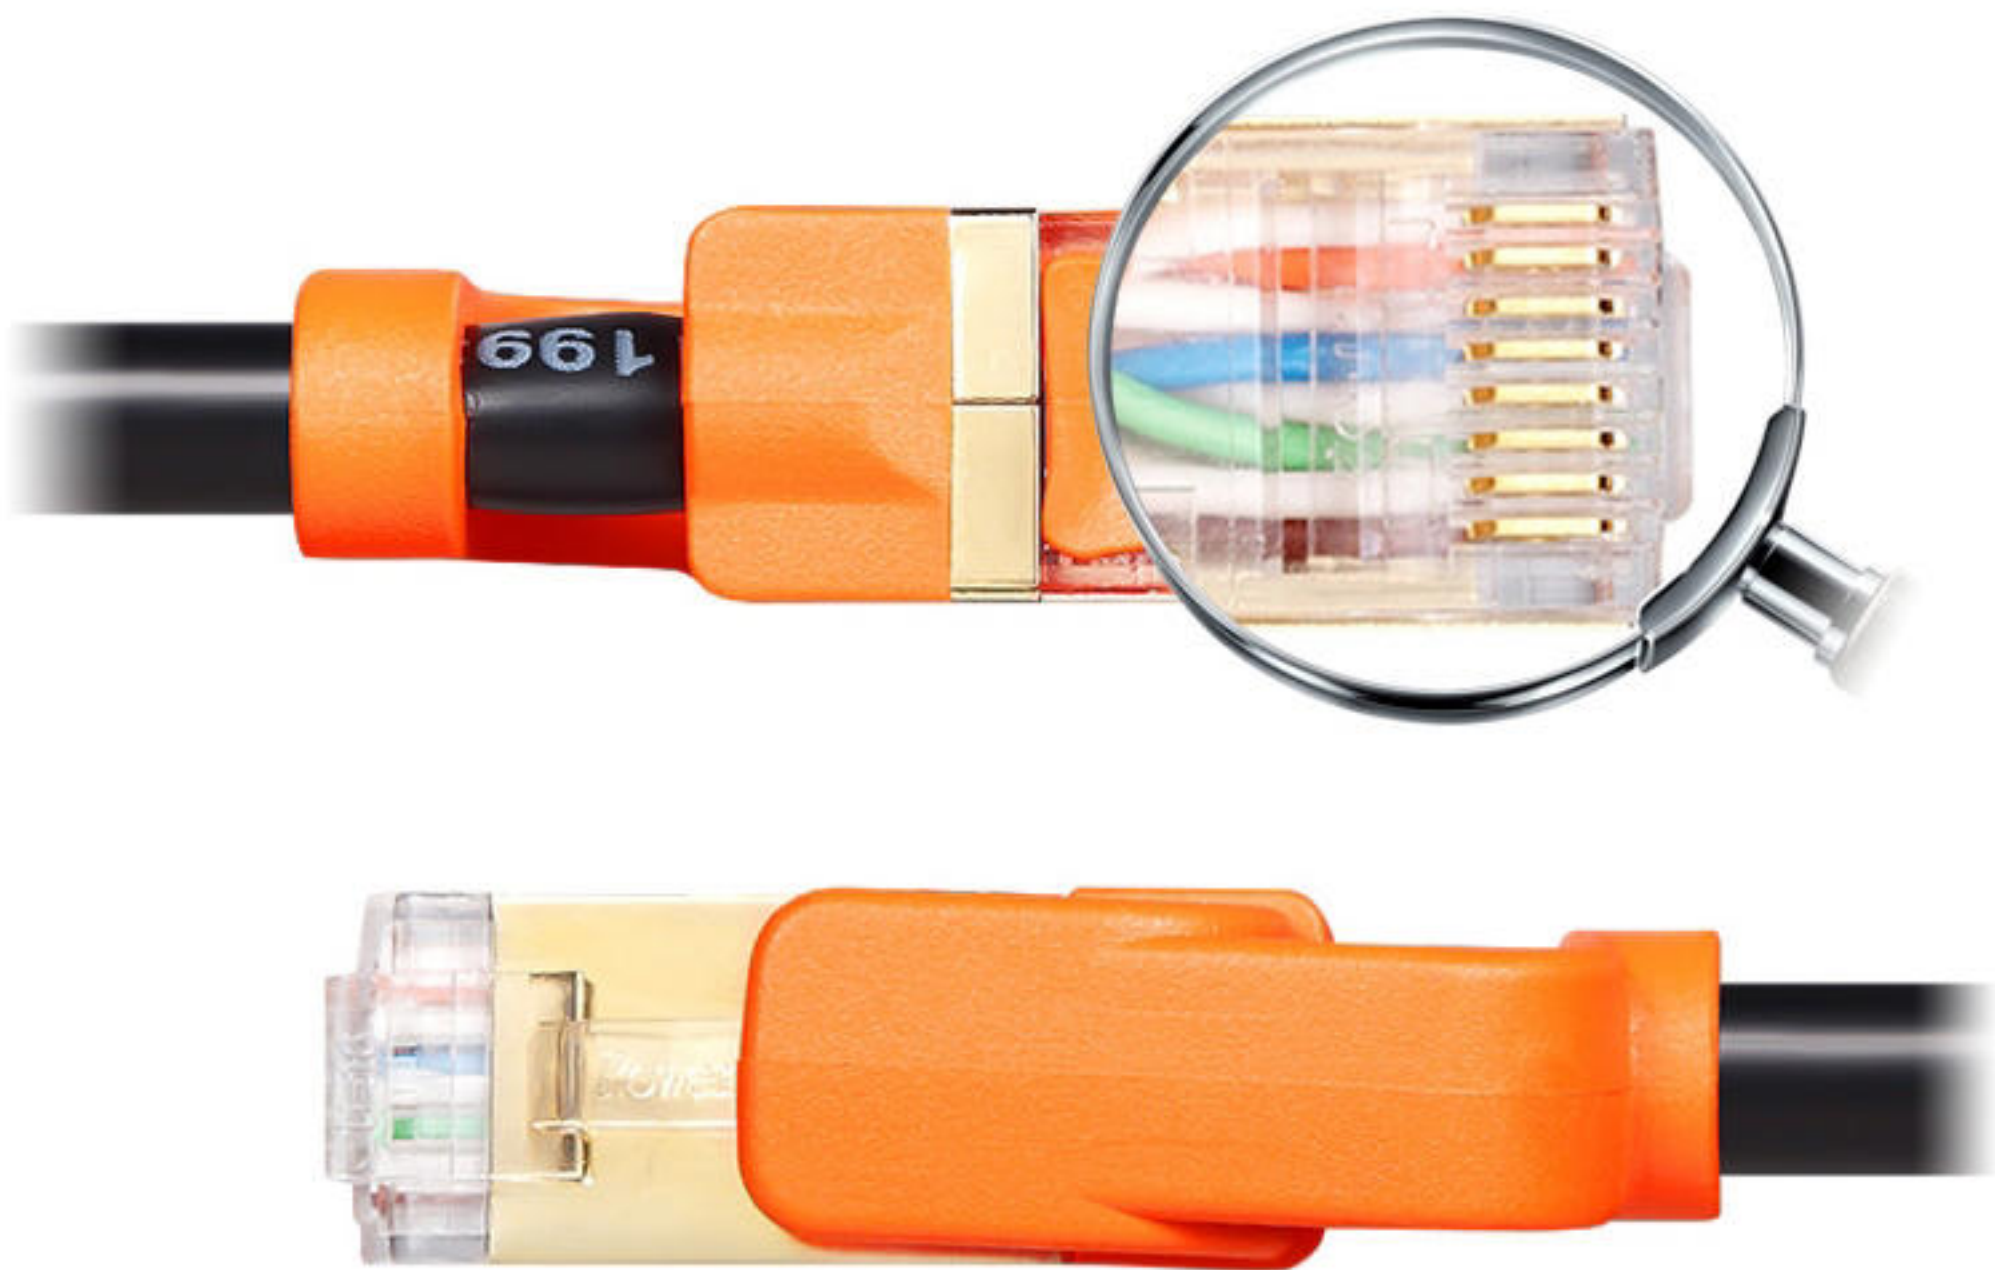

CAT.7抗搖擺超高速網路線

專利避震設計

抗搖擺
耐彎折

純銅鍍金
外殼接頭

600MHz
傳輸頻寬

要的就是**速度**

CAT.7 真正達到超高速

10 高速率
Gbps

600 大頻寬
MHz

CAT.7 10Gbps抗搖擺超高速網路線 (圓線)

【規 格】 金屬遮蔽RJ-45 鍍金接頭

【線 徑】 26AWG

【外被材質】 PVC

【寬 度】 $6.6 \pm 0.2\text{mm}$

【長 度】 0.5~30m

電腦與交換機/集線器/ADSL/路由器/MODEM與集線器/路由器等連接...

FTTH
光纖網路

CATV
同軸電纜

抗搖擺設計 耐彎折

經過安全結構設計

保護卡榫不易失去接合力

折彎次數8000次以上

專利避震

PVC耐燃材質 高韌性外被

優質高韌性外被材質,韌度有效提升,不易受外力拉扯斷
外被材質符合ROHS認證標準

EXW進口水晶頭 全銅觸點

使用進口水晶頭,全包裹
高規格為高性能提供足夠保障

雙層屏蔽 阻斷干擾

4對8股，鋁絲屏蔽+鋁箔屏蔽
內部結構清晰，總計2層屏蔽，隔斷干擾

鉚壓精緻 注塑加固

除了精緻鉚壓工藝,更為接點部分進行獨立注塑,穩定可靠

人體工學設計 好拔插