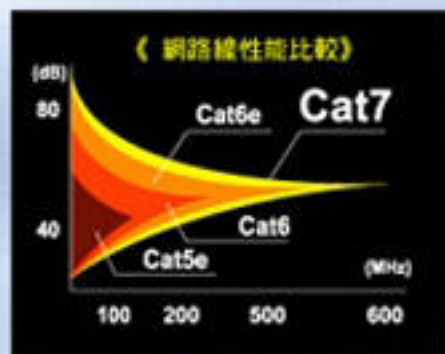

CAT.7抗搖擺超高速網路線

專利避震設計

抗搖擺
耐彎折

純銅鍍金
外殼接頭

600MHz
傳輸頻寬

要的就是**速度**

CAT.7 真正達到超高速

10 高速率
Gbps

600 大頻寬
MHz

CAT.7 10Gbps抗搖擺超高速網路線 (圓線)

【規 格】 金屬遮蔽RJ-45 鍍金接頭

【線 徑】 26AWG

【外被材質】 PVC

【寬 度】 $6.6 \pm 0.2\text{mm}$

【長 度】 0.5~30m

電腦與交換機/集線器/ADSL/路由器/MODEM與集線器/路由器等連接...